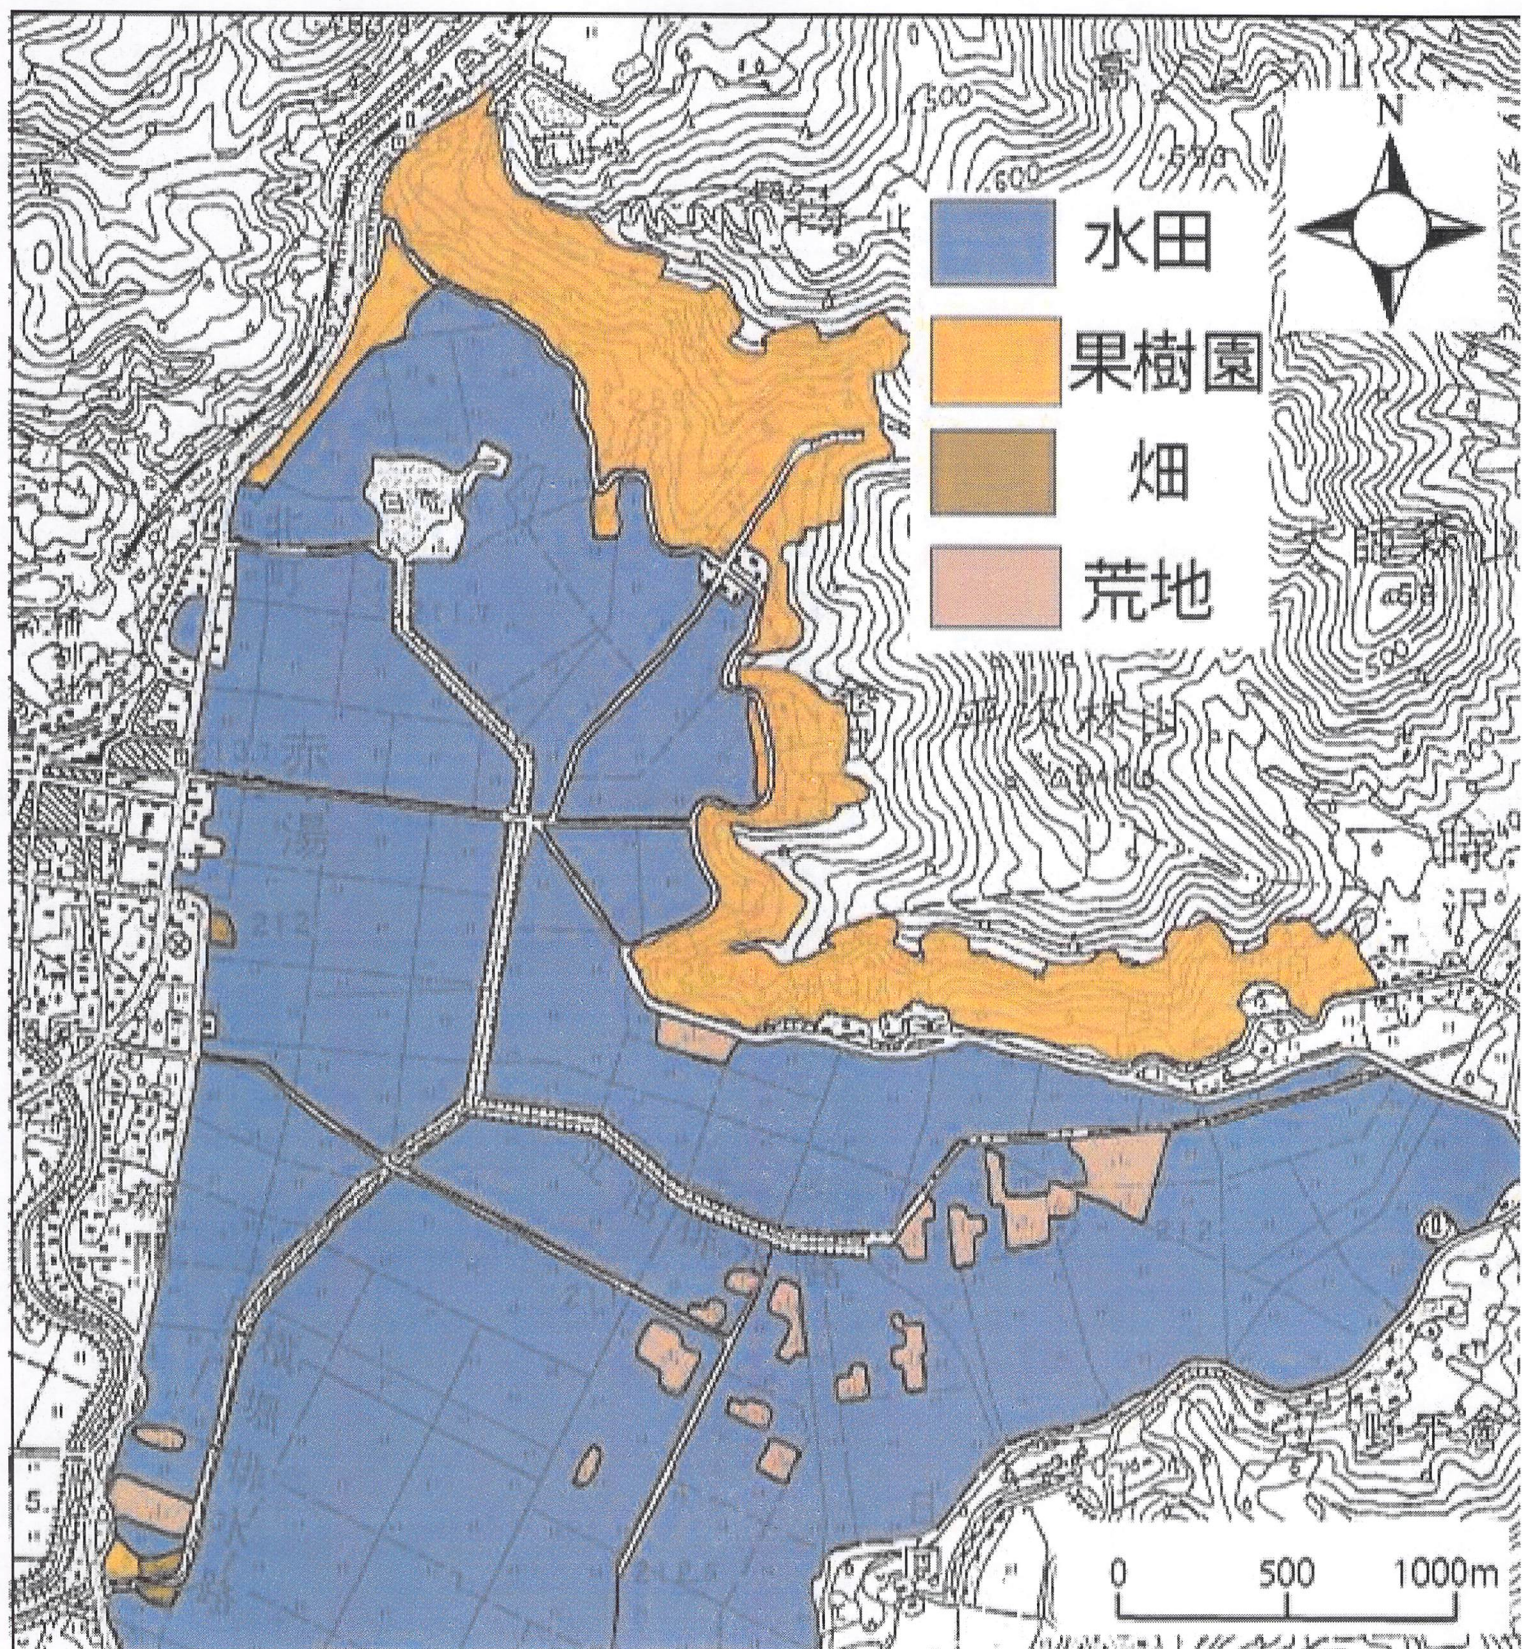

図 21

图 22

图 23

上野
Wano

二色根
Nirone

二色根公園
Eboshiyama Park

赤湯
Akayu

赤湯
Akayu

赤湯小
Akayu Elem. S

稲荷森古墳
Tomb of Inamori-kofun

金沢
Kanazawa

松沢
Matsuzawa

- 凡例**
- <その他の値すべて>
 - 土地利用種**
 - 田
 - 畑
 - 果樹園
 - その他の樹木畑
 - 森林
 - 荒地
 - 建物用地A
 - 建物用地B
 - 幹線交通用地
 - その他の用地
 - 湖沼
 - 河川

0 0.25 0.5 1 キロメートル

置賜地方の土地利用図—白竜湖周辺(昭和51年)—

凡例

- <その他の値すべて>
- 土地利用種**
- 水田
- 畑
- 森林
- 荒地
- 建物用地
- 幹線交通用地
- その他の用地
- 河川その他湖沼

図 25 野寺 Node

置賜地方の土地利用図—白竜湖周辺(平成3年)—