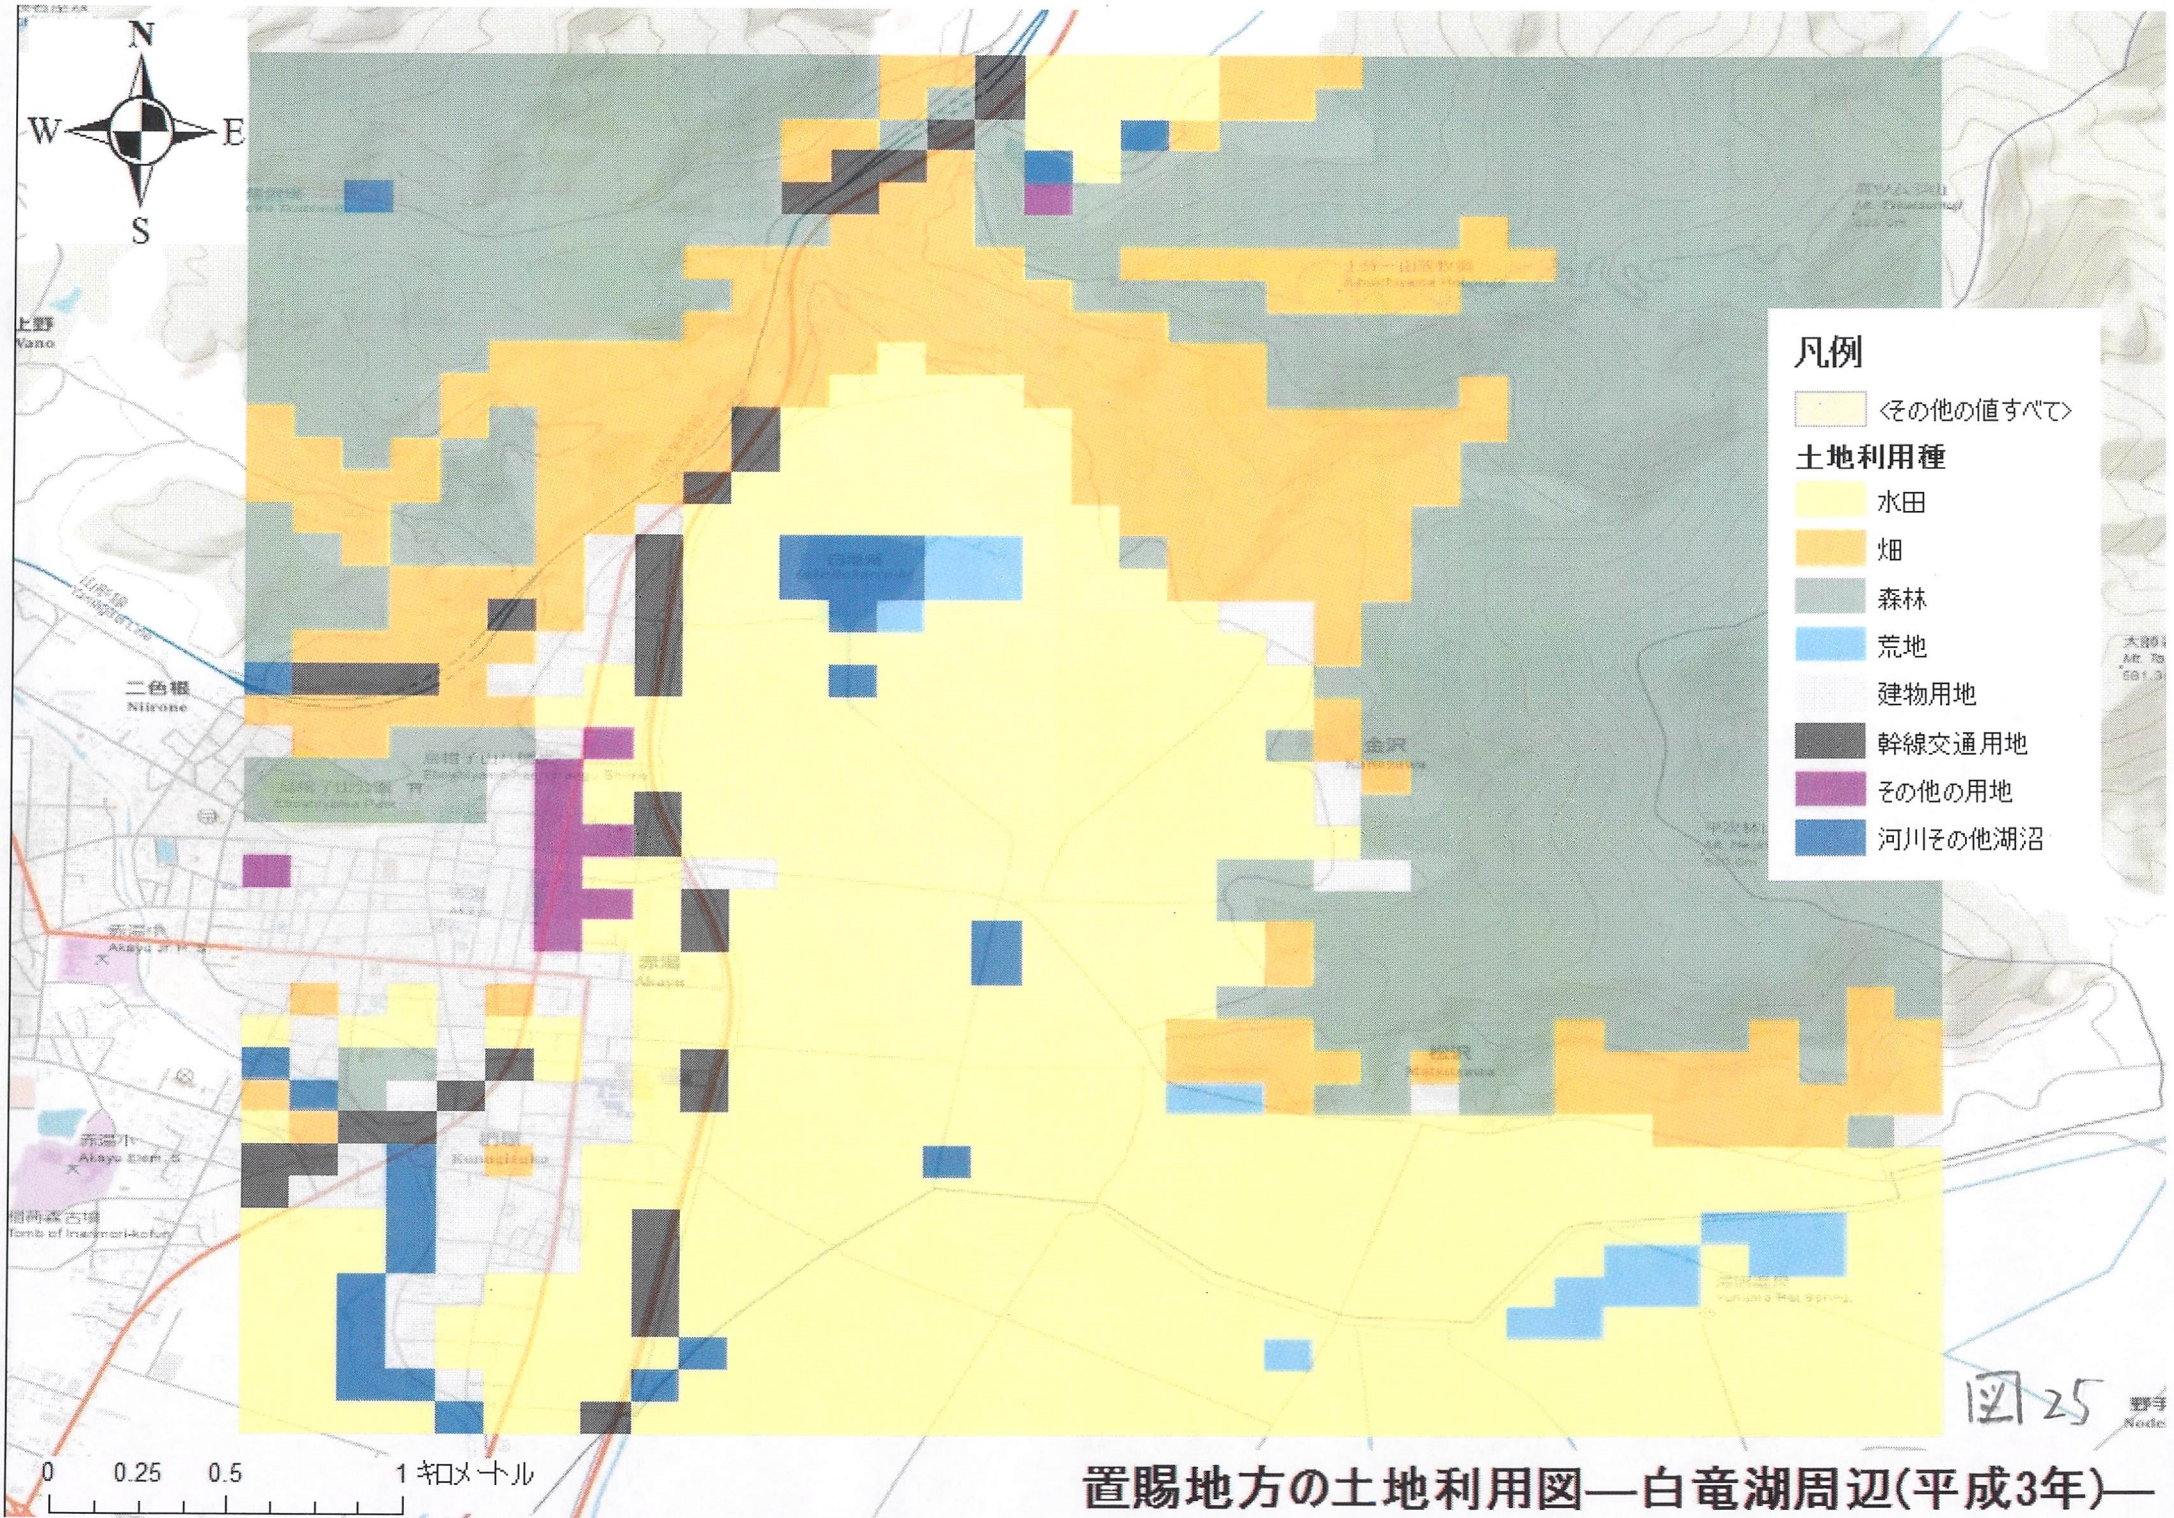

図 21

图 22

图 23

上野
Wano

二色根
Nirone

二色根公園
Eboshiyama Park

赤湯
Akayu

赤湯
Akayu

赤湯小
Akayu Elem. S

稲荷森古墳
Tomb of Inamori-kofun

金沢
Kanazawa

松沢
Matsuzawa

- 凡例**
- <その他の値すべて>
 - 土地利用種**
 - 田
 - 畑
 - 果樹園
 - その他の樹木畑
 - 森林
 - 荒地
 - 建物用地A
 - 建物用地B
 - 幹線交通用地
 - その他の用地
 - 湖沼
 - 河川

0 0.25 0.5 1 キロメートル

置賜地方の土地利用図—白竜湖周辺(昭和51年)—

凡例

- <その他の値すべて>
- 土地利用種**
- 水田
- 畑
- 森林
- 荒地
- 建物用地
- 幹線交通用地
- その他の用地
- 河川その他湖沼

図 25 野寺 Node

置賜地方の土地利用図—白竜湖周辺(平成3年)—