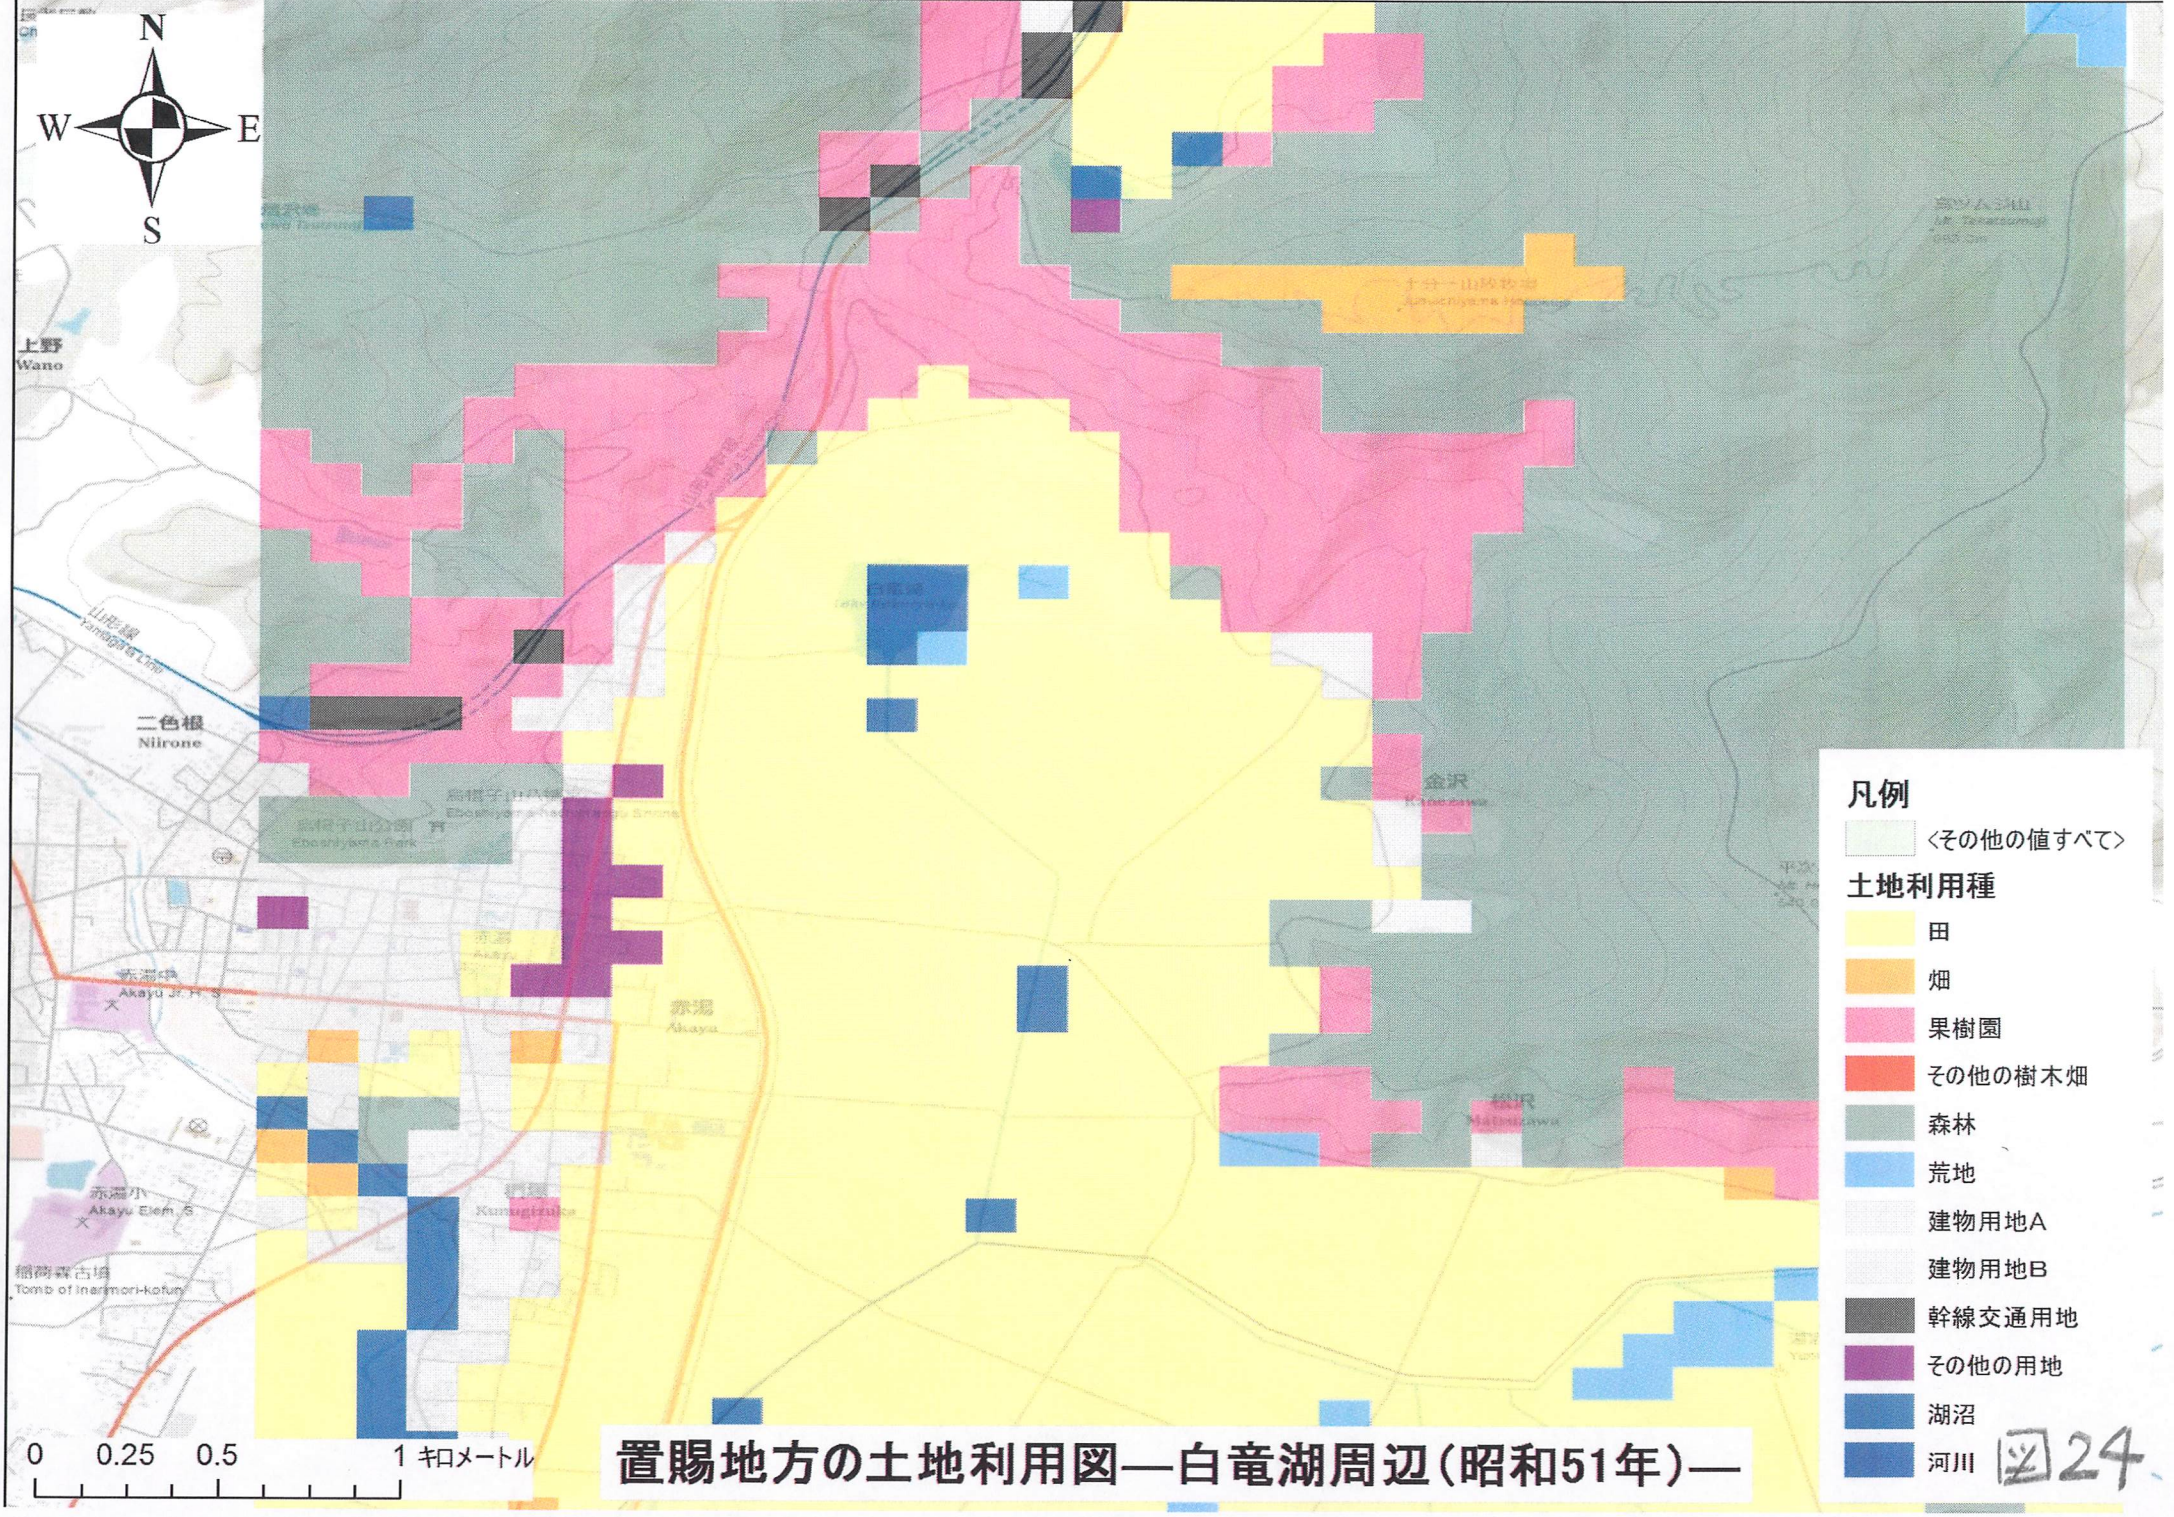

図 21

图 22

图 23

上野
Wano

二色根
Nirone

二色根公園
Eboshiyama Park

赤湯
Akayu

赤湯
Akayu

赤湯小
Akayu Elem. S

稲荷森古墳
Tomb of Inamori-kofun

金沢
Kanazawa

松沢
Matsuzawa

- 凡例**
- <その他の値すべて>
 - 土地利用種**
 - 田
 - 畑
 - 果樹園
 - その他の樹木畑
 - 森林
 - 荒地
 - 建物用地A
 - 建物用地B
 - 幹線交通用地
 - その他の用地
 - 湖沼
 - 河川

0 0.25 0.5 1 キロメートル

置賜地方の土地利用図—白竜湖周辺(昭和51年)—

凡例

- <その他の値すべて>
- 土地利用種**
- 水田
- 畑
- 森林
- 荒地
- 建物用地
- 幹線交通用地
- その他の用地
- 河川その他湖沼

図 25 野寺 Node

置賜地方の土地利用図—白竜湖周辺(平成3年)—