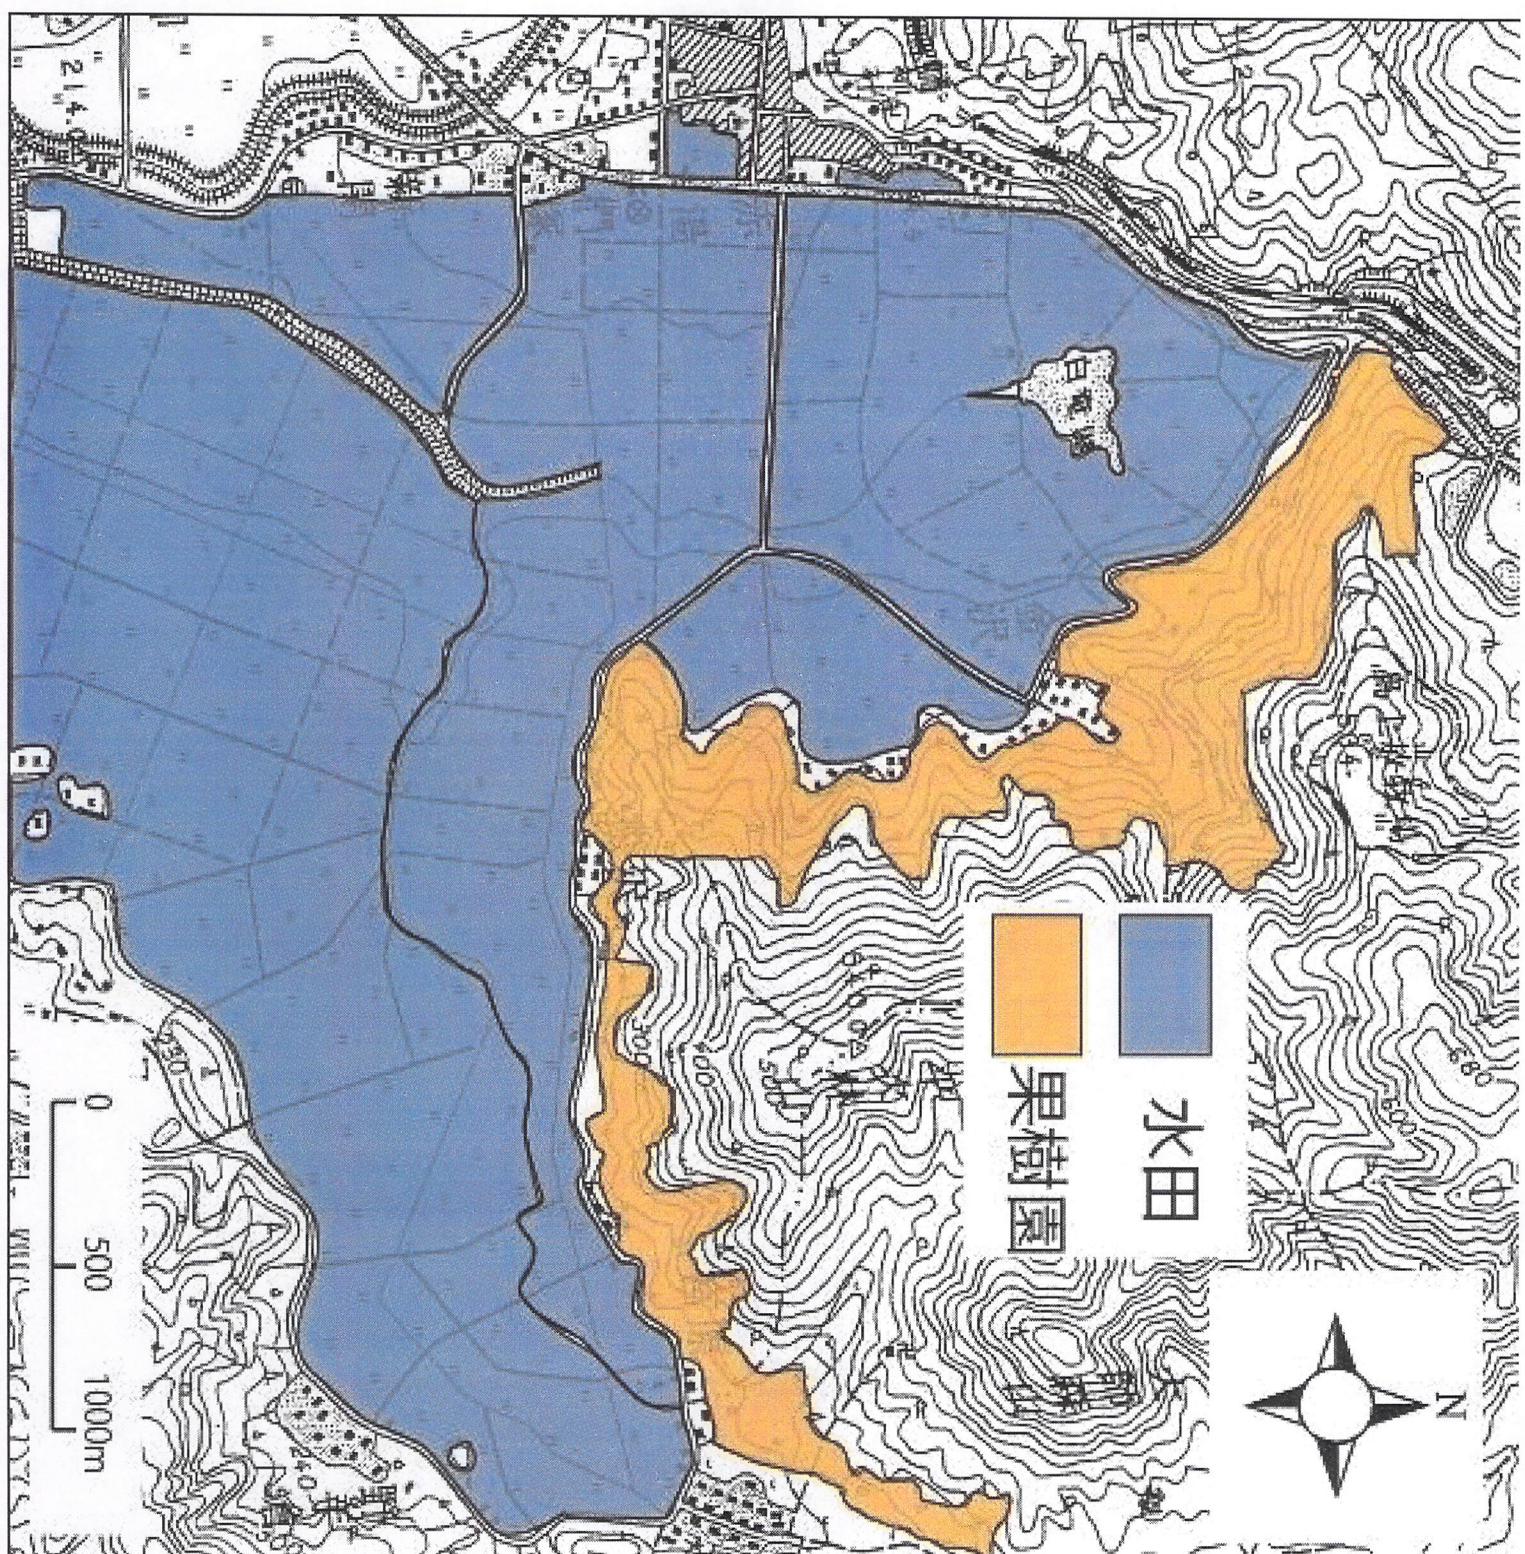

図 21

图 22

图 23

上野
Wano

二色根
Nirone

二色根公園
Eboshiyama Park

赤湯
Akayu

赤湯
Akayu

赤湯小
Akayu Elem. S

稲荷森古墳
Tomb of Inamori-kofun

金沢
Kanazawa

松沢
Matsuzawa

- 凡例**
- <その他の値すべて>
 - 土地利用種**
 - 田
 - 畑
 - 果樹園
 - その他の樹木畑
 - 森林
 - 荒地
 - 建物用地A
 - 建物用地B
 - 幹線交通用地
 - その他の用地
 - 湖沼
 - 河川

0 0.25 0.5 1 キロメートル

置賜地方の土地利用図—白竜湖周辺(昭和51年)—

凡例

- <その他の値すべて>
- 土地利用種**
- 水田
- 畑
- 森林
- 荒地
- 建物用地
- 幹線交通用地
- その他の用地
- 河川その他湖沼

図 25 野寺 Node

置賜地方の土地利用図—白竜湖周辺(平成3年)—